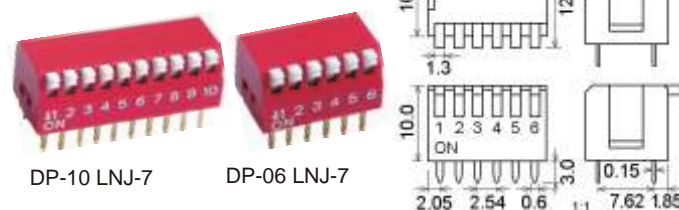

## DS DIP spína posuvný , vývody rovné

obj. .	objednáací název	kontakty	hmatník	barva	balení (ks)
■	16697 DS - 02 LNJ - 4	2	dlouhý	modrá	82
■	39472 DS - 02 LNJ - 7	2	dlouhý	ervená	82
■	38852 DS - 02 SNJ - 7	2	krátký	ervená	82
■	39143 DS - 04 LNJ - 4	4	dlouhý	modrá	45
■	42350 DS - 04 LNJ - 7	4	dlouhý	ervená	45
■	38853 DS - 04 SNJ - 7	4	krátký	ervená	45
■	44348 DS - 05 SNJ - 7	5	krátký	ervená	
■	16701 DS - 06 LNJ - 4	6	dlouhý	modrá	30
■	42351 DS - 06 LNJ - 7	6	dlouhý	ervená	30
■	38854 DS - 06 SNJ - 7	6	krátký	ervená	30
■	16700 DS - 08 LNJ - 4	8	dlouhý	modrá	23
■	16703 DS - 08 LNJ - 7	8	dlouhý	ervená	23
■	38855 DS - 08 SNJ - 7	8	krátký	ervená	23
■	16702 DS - 10 LNJ - 4	10	dlouhý	modrá	19
#	42352 DS - 10 LNJ - 7	10	dlouhý	ervená	19
#	38856 DS - 10 SNJ - 7	10	krátký	ervená	19
#	16704 DS - 12 LNJ - 4	12	dlouhý	modrá	16
#	42429 DS - 12 LNJ - 7	12	dlouhý	ervená	16
#	30017 DS - 12 SNJ - 7	12	krátký	ervená	16

## DA DIP spína posuvný , vývody 90°

obj. .	objednáací název	kontakty	hmatník	barva	balení (ks)
■	50414 DA - 02 LNJ - 4	2	dlouhý	modrá	73
■	38842 DA - 02 LNJ - 7	2	dlouhý	ervená	73
■	38843 DA - 04 LNJ - 7	4	dlouhý	ervená	40
■	50409 DA - 06 LNJ - 4	6	dlouhý	modrá	28
■	38844 DA - 06 LNJ - 7	6	dlouhý	ervená	28
■	38845 DA - 08 LNJ - 7	8	dlouhý	ervená	21
#	38846 DA - 10 LNJ - 7	10	dlouhý	ervená	17

## DP DIP spína "piano"

obj. .	objednáací název	kontakty	hmatník	barva	balení (ks)
■	38847 DP - 02 SNJ - 7	2	krátký	ervená	73
■	38848 DP - 04 LNJ - 7	4	dlouhý	ervená	44
■	38849 DP - 06 LNJ - 7	6	dlouhý	ervená	30
■	38850 DP - 08 LNJ - 7	8	dlouhý	ervená	23
■	38851 DP - 10 LNJ - 7	10	dlouhý	ervená	18
■	16706 DP - 10 SNJ - 7	10	krátký	ervená	18