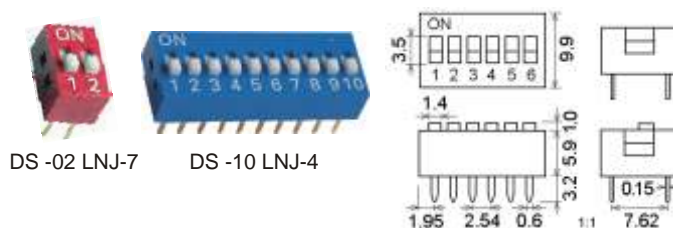

## DS DIP spína posuvný , vývody rovné

obj. .	objednáací název	kontakty	hmatník	barva	balení (ks)
■	16697 DS - 02 LNJ - 4	2	dlouhý	modrá	82
■	39472 DS - 02 LNJ - 7	2	dlouhý	ervená	82
■	38852 DS - 02 SNJ - 7	2	krátký	ervená	82
■	39143 DS - 04 LNJ - 4	4	dlouhý	modrá	45
■	42350 DS - 04 LNJ - 7	4	dlouhý	ervená	45
■	38853 DS - 04 SNJ - 7	4	krátký	ervená	45
■	44348 DS - 05 SNJ - 7	5	krátký	ervená	
■	16701 DS - 06 LNJ - 4	6	dlouhý	modrá	30
■	42351 DS - 06 LNJ - 7	6	dlouhý	ervená	30
■	38854 DS - 06 SNJ - 7	6	krátký	ervená	30
■	16700 DS - 08 LNJ - 4	8	dlouhý	modrá	23
■	16703 DS - 08 LNJ - 7	8	dlouhý	ervená	23
■	38855 DS - 08 SNJ - 7	8	krátký	ervená	23
■	16702 DS - 10 LNJ - 4	10	dlouhý	modrá	19
#	42352 DS - 10 LNJ - 7	10	dlouhý	ervená	19
#	38856 DS - 10 SNJ - 7	10	krátký	ervená	19
#	16704 DS - 12 LNJ - 4	12	dlouhý	modrá	16
#	42429 DS - 12 LNJ - 7	12	dlouhý	ervená	16
#	30017 DS - 12 SNJ - 7	12	krátký	ervená	16

## DA DIP spína posuvný , vývody 90°

obj. .	objednáací název	kontakty	hmatník	barva	balení (ks)
■	50414 DA - 02 LNJ - 4	2	dlouhý	modrá	73
■	38842 DA - 02 LNJ - 7	2	dlouhý	ervená	73
■	38843 DA - 04 LNJ - 7	4	dlouhý	ervená	40
■	50409 DA - 06 LNJ - 4	6	dlouhý	modrá	28
■	38844 DA - 06 LNJ - 7	6	dlouhý	ervená	28
■	38845 DA - 08 LNJ - 7	8	dlouhý	ervená	21
#	38846 DA - 10 LNJ - 7	10	dlouhý	ervená	17

## DP DIP spína "piano"

obj. .	objednáací název	kontakty	hmatník	barva	balení (ks)
■	38847 DP - 02 SNJ - 7	2	krátký	ervená	73
■	38848 DP - 04 LNJ - 7	4	dlouhý	ervená	44
■	38849 DP - 06 LNJ - 7	6	dlouhý	ervená	30
■	38850 DP - 08 LNJ - 7	8	dlouhý	ervená	23
■	38851 DP - 10 LNJ - 7	10	dlouhý	ervená	18
■	16706 DP - 10 SNJ - 7	10	krátký	ervená	18