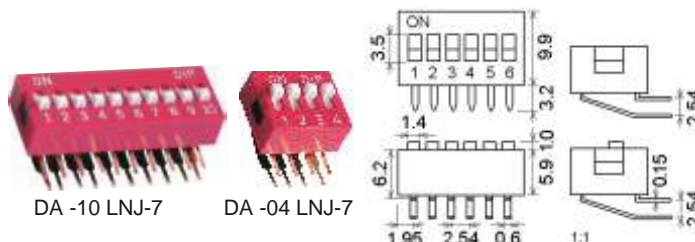

## DS DIP spína posuvný , vývody rovné

obj. .	objednáací název	kontakty	hmatník	barva	balení (ks)
■	16697 DS - 02 LNJ - 4	2	dlouhý	modrá	82
■	39472 DS - 02 LNJ - 7	2	dlouhý	ervená	82
■	38852 DS - 02 SNJ - 7	2	krátký	ervená	82
■	39143 DS - 04 LNJ - 4	4	dlouhý	modrá	45
■	42350 DS - 04 LNJ - 7	4	dlouhý	ervená	45
■	38853 DS - 04 SNJ - 7	4	krátký	ervená	45
■	44348 DS - 05 SNJ - 7	5	krátký	ervená	
■	16701 DS - 06 LNJ - 4	6	dlouhý	modrá	30
■	42351 DS - 06 LNJ - 7	6	dlouhý	ervená	30
■	38854 DS - 06 SNJ - 7	6	krátký	ervená	30
■	16700 DS - 08 LNJ - 4	8	dlouhý	modrá	23
■	16703 DS - 08 LNJ - 7	8	dlouhý	ervená	23
■	38855 DS - 08 SNJ - 7	8	krátký	ervená	23
■	16702 DS - 10 LNJ - 4	10	dlouhý	modrá	19
#	42352 DS - 10 LNJ - 7	10	dlouhý	ervená	19
#	38856 DS - 10 SNJ - 7	10	krátký	ervená	19
#	16704 DS - 12 LNJ - 4	12	dlouhý	modrá	16
#	42429 DS - 12 LNJ - 7	12	dlouhý	ervená	16
#	30017 DS - 12 SNJ - 7	12	krátký	ervená	16

## DA DIP spína posuvný , vývody 90°

obj. .	objednáací název	kontakty	hmatník	barva	balení (ks)
■	50414 DA - 02 LNJ - 4	2	dlouhý	modrá	73
■	38842 DA - 02 LNJ - 7	2	dlouhý	ervená	73
■	38843 DA - 04 LNJ - 7	4	dlouhý	ervená	40
■	50409 DA - 06 LNJ - 4	6	dlouhý	modrá	28
■	38844 DA - 06 LNJ - 7	6	dlouhý	ervená	28
■	38845 DA - 08 LNJ - 7	8	dlouhý	ervená	21
#	38846 DA - 10 LNJ - 7	10	dlouhý	ervená	17

## DP DIP spína "piano"

obj. .	objednáací název	kontakty	hmatník	barva	balení (ks)
■	38847 DP - 02 SNJ - 7	2	krátký	ervená	73
■	38848 DP - 04 LNJ - 7	4	dlouhý	ervená	44
■	38849 DP - 06 LNJ - 7	6	dlouhý	ervená	30
■	38850 DP - 08 LNJ - 7	8	dlouhý	ervená	23
■	38851 DP - 10 LNJ - 7	10	dlouhý	ervená	18
■	16706 DP - 10 SNJ - 7	10	krátký	ervená	18