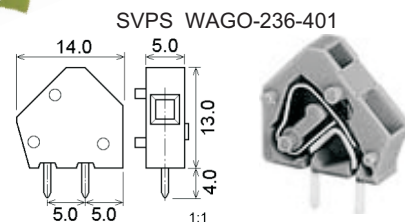

Svorkovnice-konektor rozteč 5.0 mm

obj.č.	objednávací název	svorky	U (V)	I (A)	Náhrada Degson SVPS
46489	SVPS CPF 5 / 2 ZELENÁ	2	380	12	* 2EDGK-5,08-02P-14
46135	SVPS CPF 5 / 3 ZELENÁ	3	380	12	* 2EDGK-5,08-03P-14
46488	SVPS CPM 5 / 2 ZELENÁ	2	380	12	* 2EDGVC-5,00-02P-14
# 46136	SVPS CPM 5 / 3 ZELENÁ	3	380	12	* 2EDGVC-5,00-03P-14

* pouze do 320V

Svorkovnice nasouvací na kolíky, rozteč 5.0 mm

obj.č.	objednávací název	svorky	rozteč	U (V)	I (A)	Náhrada Degson SVPS
■ 13025	SVPS ARK 130 / 2 SEDA	2	5.0	250	10	DG332K-5.00-02P-13
31373	SVPS ARK 130 / 3 CERNÁ	3	5.0	250	10	DG332K-5.00-03P-13
■ 31610	SVPS ARK 130 / 24 STL	24	5.0	250	10	DG332J-5.00-24P-13

Svorka modulová s ovládacím tlačítkem, rozteč 5.0 mm

obj.č.	objednávací název	svorky	modul	U (V)	I (A)	barva	Náhrada Degson SVPS
50306	SVPS WAGO - 255- 401	1	5	250	16	šedá	DG242V-5.00-01P-11
48973	SVPS WAGO - 255- 406	6	5	250	16	šedá	DG242V-5.00-06P-11
■ 48971	SVPS WAGO - 255- 742	1	5	250	16	tmavěšedá	DG242V-5.00-01P-
50307	SVPS WAGO - 255- 743	1	5	250	16	světlešedá	DG242V-5.00-01P-
■ 41999	SVPS WAGO - 255- 744	1	5	250	16	modrá	DG242V-5.00-01P-12
50308	SVPS WAGO - 255- 746	1	5	250	16	oranžová	DG242V-5.00-01P-15
50309	SVPS WAGO - 255- 747	1	5	250	16	světlezelená	DG242V-5.00-01P-
42000	SVPS WAGO - 255- 762	1	10	500	16	šedá	DG242V-5.00-01P-11
48972	SVPS WAGO - 255- 764	1	10	500	16	modrá	DG242V-5.00-01P-12

E Bočnice pro svorky modulové

obj.č.	objednávací název	barva	Náhrada Degson SVPS
■ 42001	SVPS WAGO - 255- 100	šedá	
50304	SVPS WAGO - 255- 200	tmavěšedá	
50305	SVPS WAGO - 255- 300	světlešedá	
■ 42002	SVPS WAGO - 255- 400	modrá	
51327	SVPS WAGO - 255- 700	světlezelená	

Svorka modulová 45°, rozteč 5.0 mm