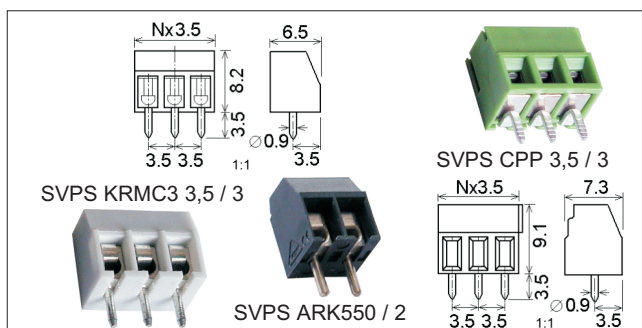

SVORKOVNICE

SVPS

Svorkovnice do plošného spoje

Svorkovnice rozteč 3.5 mm

obj.č.	objednávací název	svorky	U (V)	I (A)	Náhrada Degson SVPS
# 32165	SVPS KRMC3 3,5 / 3 SEDA	3	250	6	* DG350-3.50-03P-11
■ 18725	SVPS CPP 3,5 / 2 ZELENÁ	2	130	6	DG381-3.50-02P-14
■ 18726	SVPS CPP 3,5 / 3 ZELENÁ	3	130	6	DG381-3.50-03P-14
38622	SVPS ARK 550 / 2	2	130	13	DG350-3.50-02P-13
34709	SVPS ARK 550 / 3	3	130	13	DG350-3.50-03P-13

* pouze do 130V

Svorkovnice rozteč 5.0 mm

obj.č.	objednávací název	svorky	U(V)	I (A)	Náhrada Degson SVPS
# 33013	SVPS ARK 210 / 2 CERNA	2	250	24	DG300-5,00-02P-13
# 33012	SVPS ARK 210 / 3 CERNA	3	250	24	DG300-5,00-03P-13
■ 17499	SVPS CMM 5 / 2 SEDA	2	250	17	DG300-5,00-02P-11
■ 17500	SVPS CMM 5 / 3 SEDA	3	250	17	DG300-5,00-03P-11

Svorkovnice miniaturní, rozteč 5.0 mm

obj.č.	objednávací název	svorky	U(V)	I (A)	Náhrada Degson SVPS
# 33367	SVPS ARK 500 / 2 CERNA	2	250	17	DG301-5,00-02P-13
# 37088	SVPS ARK 500 / 3 CERNA	3	250	17	DG301-5,00-03P-13
■ 17503	SVPS CZM 5 / 2 SEDA	2	250	13	DG301-5,00-02P-11
■ 17504	SVPS CZM 5 / 3 SEDA	3	250	13	DG301-5,00-03P-11

Svorkovnice 45°, rozteč 5.0 mm

obj.č.	objednávací název	svorky	U(V)	I (A)	Náhrada Degson SVPS
# 43246	SVPS ARK 300 / 2 CERNA	2	250	24	DG330-5.00-02P-12
# 43247	SVPS ARK 300 / 3 CERNA	3	250	24	DG330-5.00-03P-12
# 17501	SVPS COB 5 / 2 SEDA	2	250	16	DG330-5.00-02P-12
# 17502	SVPS COB 5 / 3 SEDA	3	250	16	DG330-5.00-03P-12