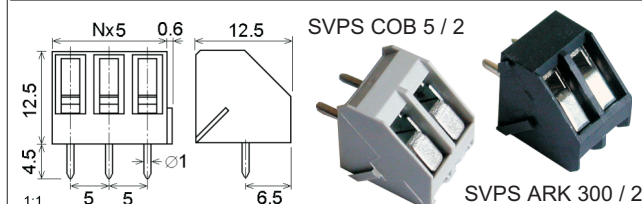

Svorkovnice 45°, rozteč 5.0 mm

obj.č.	objednávací název	svorky	U(V)	I (A)	Náhrada Degson SVPS
# 43246	SVPS ARK 300 / 2 CERNA	2	250	24	DG330-5.00-02P-12
# 43247	SVPS ARK 300 / 3 CERNA	3	250	24	DG330-5.00-03P-12
# 17501	SVPS COB 5 / 2 SEDA	2	250	16	DG330-5.00-02P-12
# 17502	SVPS COB 5 / 3 SEDA	3	250	16	DG330-5.00-03P-12