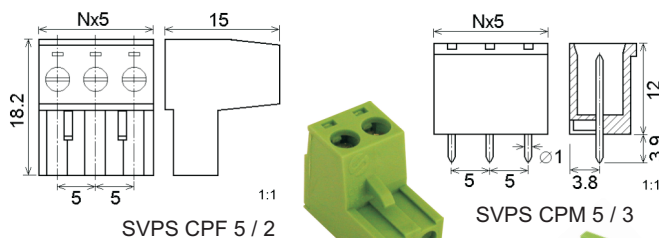

Svorkovnice-konektor rozteč 5.0 mm

obj.č.	objednávací název	svorky	U (V)	I (A)	Náhrada Degson SVPS
46489	SVPS CPF 5 / 2 ZELENÁ	2	380	12	* 2EDGK-5,08-02P-14
46135	SVPS CPF 5 / 3 ZELENÁ	3	380	12	* 2EDGK-5,08-03P-14
46488	SVPS CPM 5 / 2 ZELENÁ	2	380	12	* 2EDGVC-5,00-02P-14
# 46136	SVPS CPM 5 / 3 ZELENÁ	3	380	12	* 2EDGVC-5,00-03P-14

* pouze do 320V