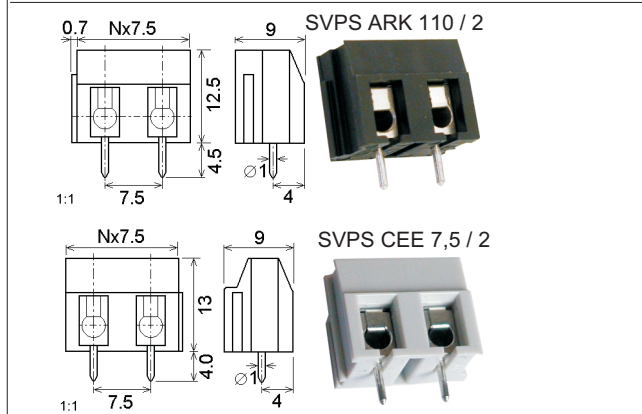

Svorkovnice rozteč 7.5 mm

obj.č.	objednávací název	svorky	U (V)	I (A)	Náhrada Degson SVPS
36450	SVPS ARK 110 / 2 CERNA	2	500	24	* DG300-7,50-02P-13
44515	SVPS ARK 110 / 3 CERNA	3	500	24	* DG300-7,50-03P-13
22718	SVPS CEE 7,5 / 2 SEDA	2	750	16	* DG300-7,50-02P-11
22719	SVPS CEE 7,5 / 3 SEDA	3	750	16	* DG300-7,50-03P-11

* pouze do 250V