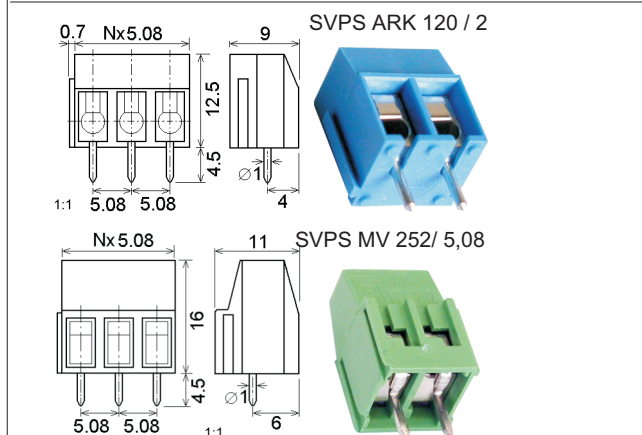

* pouze do 130V

Svorkovnice rozteč 5.0 mm

obj.č.	objednávací název	svorky	U(V)	I (A)	Náhrada Degson SVPS
# 33013	SVPS ARK 210 / 2 CERNA	2	250	24	DG300-5,00-02P-13
# 33012	SVPS ARK 210 / 3 CERNA	3	250	24	DG300-5,00-03P-13
■ 17499	SVPS CMM 5 / 2 SEDA	2	250	17	DG300-5,00-02P-11
■ 17500	SVPS CMM 5 / 3 SEDA	3	250	17	DG300-5,00-03P-11

Svorkovnice miniaturní, rozteč 5.0 mm

obj.č.	objednávací název	svorky	U(V)	I (A)	Náhrada Degson SVPS
# 33367	SVPS ARK 500 / 2 CERNA	2	250	17	DG301-5,00-02P-13
# 37088	SVPS ARK 500 / 3 CERNA	3	250	17	DG301-5,00-03P-13
■ 17503	SVPS CZM 5 / 2 SEDA	2	250	13	DG301-5,00-02P-11
■ 17504	SVPS CZM 5 / 3 SEDA	3	250	13	DG301-5,00-03P-11

Svorkovnice 45°, rozteč 5.0 mm

obj.č.	objednávací název	svorky	U(V)	I (A)	Náhrada Degson SVPS
# 43246	SVPS ARK 300 / 2 CERNA	2	250	24	DG330-5.00-02P-12
# 43247	SVPS ARK 300 / 3 CERNA	3	250	24	DG330-5.00-03P-12
# 17501	SVPS COB 5 / 2 SEDA	2	250	16	DG330-5.00-02P-12
# 17502	SVPS COB 5 / 3 SEDA	3	250	16	DG330-5.00-03P-12

Svorkovnice rozteč 5.08 mm

obj.č.	objednávací název	svorky	U(V)	I (A)	Náhrada Degson SVPS
31368	SVPS ARK 120 / 2 MODRA	2	250	24	DG300-5,08-02P-12
34367	SVPS ARK 120 / 3 MODRA	3	250	24	DG300-5,08-03P-12
■ 30824	SVPS MV 252 / 5,08 ZELENÁ	2	250	15	DG500-5,08-02P-14
■ 30823	SVPS MV 253 / 5,08 ZELENÁ	3	250	15	DG500-5,08-03P-14