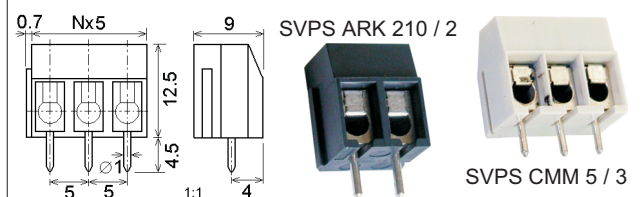

SVORKOVNICE

SVPS

Svorkovnice do plošného spoje

Svorkovnice rozteč 3.5 mm

obj.č.	objednávací název	svorky	U (V)	I (A)	Náhrada Degson SVPS
# 32165	SVPS KRMC3 3,5 / 3 SEDA	3	250	6	* DG350-3.50-03P-11
■ 18725	SVPS CPP 3,5 / 2 ZELENÁ	2	130	6	DG381-3.50-02P-14
■ 18726	SVPS CPP 3,5 / 3 ZELENÁ	3	130	6	DG381-3.50-03P-14
38622	SVPS ARK 550 / 2	2	130	13	DG350-3.50-02P-13
34709	SVPS ARK 550 / 3	3	130	13	DG350-3.50-03P-13

* pouze do 130V

Svorkovnice rozteč 5.0 mm

obj.č.	objednávací název	svorky	U(V)	I (A)	Náhrada Degson SVPS
# 33013	SVPS ARK 210 / 2 CERNA	2	250	24	DG300-5,00-02P-13
# 33012	SVPS ARK 210 / 3 CERNA	3	250	24	DG300-5,00-03P-13
■ 17499	SVPS CMM 5 / 2 SEDA	2	250	17	DG300-5,00-02P-11
■ 17500	SVPS CMM 5 / 3 SEDA	3	250	17	DG300-5,00-03P-11

Svorkovnice miniaturní, rozteč 5.0 mm

obj.č.	objednávací název	svorky	U(V)	I (A)	Náhrada Degson SVPS
# 33367	SVPS ARK 500 / 2 CERNA	2	250	17	DG301-5,00-02P-13
# 37088	SVPS ARK 500 / 3 CERNA	3	250	17	DG301-5,00-03P-13
■ 17503	SVPS CZM 5 / 2 SEDA	2	250	13	DG301-5,00-02P-11
■ 17504	SVPS CZM 5 / 3 SEDA	3	250	13	DG301-5,00-03P-11

Svorka modulová 45°, rozteč 5.0 mm

obj.č.	objednávací název	svorky	modul	U (V)	I (A)	barva	Náhrada Degson b. šedá SVPS
48443	SVPS WAGO - 236- 401	1	5	250	15	šedá	DG245-5,00-01P-11
48449	SVPS WAGO - 236- 742	1	5	250	15	tm. šedá	DG245-5,00-01P-
46055	SVPS WAGO - 236- 744	1	5	250	15	modrá	DG245-5,00-01P-12