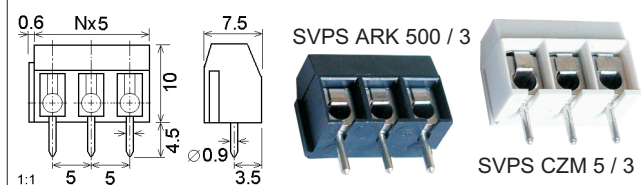

SVORKOVNICE

SVPS

Svorkovnice do plošného spoje

Svorkovnice rozteč 3.5 mm

obj.č.	objednávací název	svorky	U (V)	I (A)	Náhrada Degson SVPS
# 32165	SVPS KRMC3 3,5 / 3 SEDA	3	250	6	* DG350-3.50-03P-11
■ 18725	SVPS CPP 3,5 / 2 ZELENÁ	2	130	6	DG381-3.50-02P-14
■ 18726	SVPS CPP 3,5 / 3 ZELENÁ	3	130	6	DG381-3.50-03P-14
38622	SVPS ARK 550 / 2	2	130	13	DG350-3.50-02P-13
34709	SVPS ARK 550 / 3	3	130	13	DG350-3.50-03P-13

* pouze do 130V

Svorkovnice rozteč 5.0 mm

obj.č.	objednávací název	svorky	U(V)	I (A)	Náhrada Degson SVPS
# 33013	SVPS ARK 210 / 2 CERNA	2	250	24	DG300-5,00-02P-13
# 33012	SVPS ARK 210 / 3 CERNA	3	250	24	DG300-5,00-03P-13
■ 17499	SVPS CMM 5 / 2 SEDA	2	250	17	DG300-5,00-02P-11
■ 17500	SVPS CMM 5 / 3 SEDA	3	250	17	DG300-5,00-03P-11

Svorkovnice miniaturní, rozteč 5.0 mm

obj.č.	objednávací název	svorky	U(V)	I (A)	Náhrada Degson SVPS
# 33367	SVPS ARK 500 / 2 CERNA	2	250	17	DG301-5,00-02P-13
# 37088	SVPS ARK 500 / 3 CERNA	3	250	17	DG301-5,00-03P-13
■ 17503	SVPS CZM 5 / 2 SEDA	2	250	13	DG301-5,00-02P-11
■ 17504	SVPS CZM 5 / 3 SEDA	3	250	13	DG301-5,00-03P-11

Svorkovnice 45°, rozteč 5.0 mm

obj.č.	objednávací název	svorky	U(V)	I (A)	Náhrada Degson SVPS
# 43246	SVPS ARK 300 / 2 CERNA	2	250	24	DG330-5.00-02P-12
# 43247	SVPS ARK 300 / 3 CERNA	3	250	24	DG330-5.00-03P-12
# 17501	SVPS COB 5 / 2 SEDA	2	250	16	DG330-5.00-02P-12
# 17502	SVPS COB 5 / 3 SEDA	3	250	16	DG330-5.00-03P-12