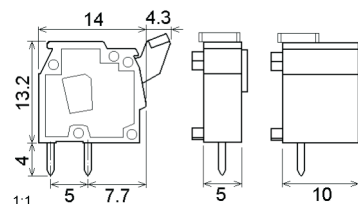

* pouze do 320V

Svorkovnice nasouvací na kolíky, rozteč 5.0 mm

obj.č.	objednávací název	svorky	rozteč	U (V)	I (A)	Náhrada Degson SVPS
■ 13025	SVPS ARK 130 / 2 SEDA	2	5.0	250	10	DG332K-5.00-02P-13
31373	SVPS ARK 130 / 3 CERNÁ	3	5.0	250	10	DG332K-5.00-03P-13
■ 31610	SVPS ARK 130 / 24 STL	24	5.0	250	10	DG332J-5.00-24P-13

Svorka modulová s ovládacím tlačítkem, rozteč 5.0 mm

obj.č.	objednávací název	svorky	modul	U (V)	I (A)	barva	Náhrada Degson SVPS
50306	SVPS WAGO - 255- 401	1	5	250	16	šedá	DG242V-5.00-01P-11
48973	SVPS WAGO - 255- 406	6	5	250	16	šedá	DG242V-5.00-06P-11
■ 48971	SVPS WAGO - 255- 742	1	5	250	16	tmavěšedá	DG242V-5.00-01P-
50307	SVPS WAGO - 255- 743	1	5	250	16	světlešedá	DG242V-5.00-01P-
■ 41999	SVPS WAGO - 255- 744	1	5	250	16	modrá	DG242V-5.00-01P-12
50308	SVPS WAGO - 255- 746	1	5	250	16	oranžová	DG242V-5.00-01P-15
50309	SVPS WAGO - 255- 747	1	5	250	16	světlezelená	DG242V-5.00-01P-
42000	SVPS WAGO - 255- 762	1	10	500	16	šedá	DG242V-5.00-01P-11
48972	SVPS WAGO - 255- 764	1	10	500	16	modrá	DG242V-5.00-01P-12