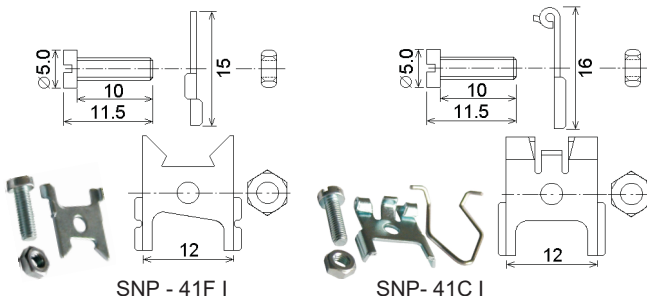

SNP

Montážní doplňky ke konektorům

obj.č.	objednáací název	popis
50646	SNP - 24 I 127	2x šroub, L=12.7mm, 2x matice
■ 38879	SNP - 23 I 127	2x šroub, 2x matice, 2x podložka pružná, 2x podložka
■ 50647	SNP - 2610 I 127	2x šroub, 2x matice, 2x podložka pružná, 4x podložka
■ 05728	SNP - H475X157	šroub, L=15.7mm
■ 05739	SNP - H475X177	šroub, L=17.7mm

obj.č.	objednáací název	popis
50648	SNP - 25 I	2x šroub, 2x pojistka
■ 48716	SNP - 28 I	2x šroub, 2x pojistka
50649	SNP - 29 I	2x šroub, 2x pojistka pro DSUB 9 až 44 pinů, L=13mm
50650	SNP - 29 L50 I	2x šroub, 2x pojistka pro DSUB 50pinů, L=16mm

obj.č.	objednáací název	popis
■ 50661	SNP - 27 I	distanční sloupek H5 x 6
50662	SNP - 42L4	distanční sloupek H5 x 4 s osazením
■ 50663	SNP - 42H57	distanční sloupek H5 x 5.7 s osazením
50664	SNP - 48L4	distanční sloupek 5 x 4 s osazením
50665	SNP - 48H57	distanční sloupek 5 x 5.7 s osazením

obj.č.	objednáací název	popis
50651	SNP - 21 I	2x šroub, 2x pojistka
50652	SNP - 22 I	2x šroub, 2x pojistka
50653	SNP - 22SEM I	2x šroub s pojistkou

obj.č.	objednáací název	popis
50654	SNP - 41F I	2x šroub, 2x přichytka, 2x matice
50655	SNP - 41C I	2x šroub, 2x přichytka, 2x matice, 2x třmen