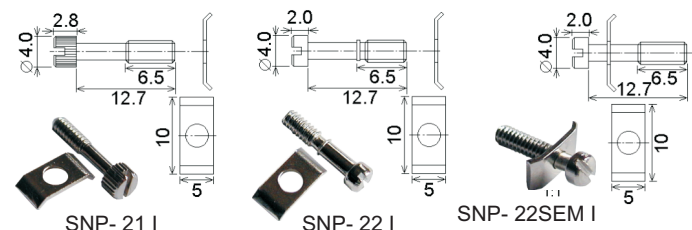

SNP

Montážní doplňky ke konektorům

obj.č.	objednáací název	popis
50646	SNP - 24 I 127	2x šroub, L=12.7mm, 2x matice
■ 38879	SNP - 23 I 127	2x šroub, 2x matice, 2x podložka pružná, 2x podložka
■ 50647	SNP - 2610 I 127	2x šroub, 2x matice, 2x podložka pružná, 4x podložka
■ 05728	SNP - H475X157	šroub, L=15.7mm
■ 05739	SNP - H475X177	šroub, L=17.7mm

obj.č.	objednáací název	popis
50648	SNP - 25 I	2x šroub, 2x pojistka
■ 48716	SNP - 28 I	2x šroub, 2x pojistka
50649	SNP - 29 I	2x šroub, 2x pojistka pro DSUB 9 až 44 pinů, L=13mm
50650	SNP - 29 L50 I	2x šroub, 2x pojistka pro DSUB 50pinů, L=16mm

obj.č.	objednáací název	popis
■ 50661	SNP - 27 I	distanční sloupek H5 x 6
50662	SNP - 42L4	distanční sloupek H5 x 4 s osazením
■ 50663	SNP - 42H57	distanční sloupek H5 x 5.7 s osazením
50664	SNP - 48L4	distanční sloupek 5 x 4 s osazením
50665	SNP - 48H57	distanční sloupek 5 x 5.7 s osazením

obj.č.	objednáací název	popis
50651	SNP - 21 I	2x šroub, 2x pojistka
50652	SNP - 22 I	2x šroub, 2x pojistka
50653	SNP - 22SEM I	2x šroub s pojistkou

obj.č.	objednáací název	popis
50654	SNP - 41F I	2x šroub, 2x přichytka, 2x matice
50655	SNP - 41C I	2x šroub, 2x přichytka, 2x matice, 2x třmen