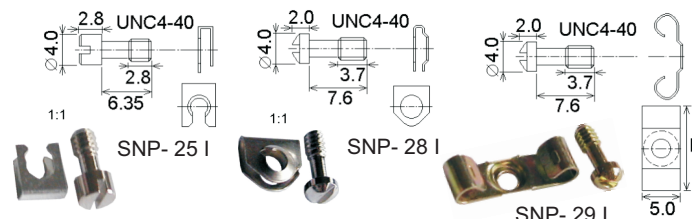

SNP

Montážní doplňky ke konektorům

obj.č.	objednáací název	popis
50646	SNP - 24 I 127	2x šroub, L=12.7mm, 2x matice
■ 38879	SNP - 23 I 127	2x šroub, 2x matice, 2x podložka pružná, 2x podložka
■ 50647	SNP - 2610 I 127	2x šroub, 2x matice, 2x podložka pružná, 4x podložka
■ 05728	SNP - H475X157	šroub, L=15.7mm
■ 05739	SNP - H475X177	šroub, L=17.7mm

obj.č.	objednáací název	popis
50648	SNP - 25 I	2x šroub, 2x pojistka
■ 48716	SNP - 28 I	2x šroub, 2x pojistka
50649	SNP - 29 I	2x šroub, 2x pojistka pro DSUB 9 až 44 pinů, L=13mm
50650	SNP - 29 L50 I	2x šroub, 2x pojistka pro DSUB 50pinů, L=16mm

obj.č.	objednáací název	popis
■ 50661	SNP - 27 I	distanční sloupek H5 x 6
50662	SNP - 42L4	distanční sloupek H5 x 4 s osazením
■ 50663	SNP - 42H57	distanční sloupek H5 x 5.7 s osazením
50664	SNP - 48L4	distanční sloupek 5 x 4 s osazením
50665	SNP - 48H57	distanční sloupek 5 x 5.7 s osazením

obj.č.	objednáací název	popis
50651	SNP - 21 I	2x šroub, 2x pojistka
50652	SNP - 22 I	2x šroub, 2x pojistka
50653	SNP - 22SEM I	2x šroub s pojistkou

obj.č.	objednáací název	popis
50654	SNP - 41F I	2x šroub, 2x přichytka, 2x matice
50655	SNP - 41C I	2x šroub, 2x přichytka, 2x matice, 2x třmen