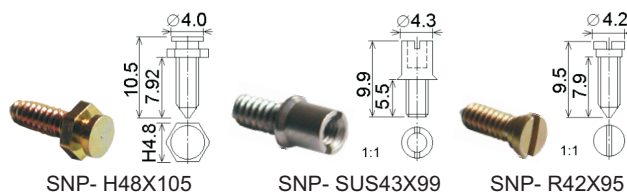

obj.č.	objednáací název	popis
50651	SNP - 21 I	2x šroub, 2x pojistka
50652	SNP - 22 I	2x šroub, 2x pojistka
50653	SNP - 22SEM I	2x šroub s pojistkou

obj.č.	objednáací název	popis
50654	SNP - 41F I	2x šroub, 2x přichytka, 2x matice
50655	SNP - 41C I	2x šroub, 2x přichytka, 2x matice, 2x třmen

obj.č.	objednáací název	popis
50656	SNP - 45 I	2x šroub, 2x podložka pružná, 4x podložka, 2x matice
50657	SNP - 45 3P I	2x šroub, 2x podložka pružná, 2x podložka

obj.č.	objednáací název	popis
50658	SNP - H48X105	šroub
50659	SNP - SUS43X99	šroub
50660	SNP - R42X95	šroub

obj.č.	objednáací název	popis	W x L
50666	SNP - 4309 I	2x šroub R42X95, 2x podložka, 1x rámeček	12x36
50667	SNP - 4315 I	2x šroub R42X95, 2x podložka, 1x rámeček	12x44
50668	SNP - 4325 I	2x šroub R42X95, 2x podložka, 1x rámeček	12x57
50669	SNP - 6315 I	2x šroub R42X95, 2x podložka, 1x rámeček	11x44