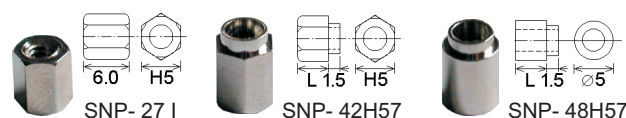

SNP

Montážní doplňky ke konektorům

obj.č.	objednáací název	popis
50646	SNP - 24 I 127	2x šroub, L=12.7mm, 2x matice
■ 38879	SNP - 23 I 127	2x šroub, 2x matice, 2x podložka pružná, 2x podložka
■ 50647	SNP - 2610 I 127	2x šroub, 2x matice, 2x podložka pružná, 4x podložka
■ 05728	SNP - H475X157	šroub, L=15.7mm
■ 05739	SNP - H475X177	šroub, L=17.7mm

obj.č.	objednáací název	popis
50648	SNP - 25 I	2x šroub, 2x pojistka
■ 48716	SNP - 28 I	2x šroub, 2x pojistka
50649	SNP - 29 I	2x šroub, 2x pojistka pro DSUB 9 až 44 pinů, L=13mm
50650	SNP - 29 L50 I	2x šroub, 2x pojistka pro DSUB 50pinů, L=16mm

obj.č.	objednáací název	popis
■ 50661	SNP - 27 I	distanční sloupek H5 x 6
50662	SNP - 42L4	distanční sloupek H5 x 4 s osazením
■ 50663	SNP - 42H57	distanční sloupek H5 x 5.7 s osazením
50664	SNP - 48L4	distanční sloupek 5 x 4 s osazením
50665	SNP - 48H57	distanční sloupek 5 x 5.7 s osazením