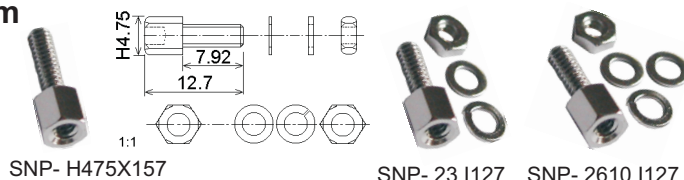

SNP

Montážní doplňky ke konektorům

obj.č.	objednáací název	popis
50646	SNP - 24 I 127	2x šroub, L=12.7mm, 2x matice
■ 38879	SNP - 23 I 127	2x šroub, 2x matice, 2x podložka pružná, 2x podložka
■ 50647	SNP - 2610 I 127	2x šroub, 2x matice, 2x podložka pružná, 4x podložka
■ 05728	SNP - H475X157	šroub, L=15.7mm
■ 05739	SNP - H475X177	šroub, L=17.7mm

obj.č.	objednáací název	popis
50648	SNP - 25 I	2x šroub, 2x pojistka
■ 48716	SNP - 28 I	2x šroub, 2x pojistka
50649	SNP - 29 I	2x šroub, 2x pojistka pro DSUB 9 až 44 pinů, L=13mm
50650	SNP - 29 L50 I	2x šroub, 2x pojistka pro DSUB 50pinů, L=16mm

obj.č.	objednáací název	popis
■ 50661	SNP - 27 I	distanční sloupek H5 x 6
50662	SNP - 42L4	distanční sloupek H5 x 4 s osazením
■ 50663	SNP - 42H57	distanční sloupek H5 x 5.7 s osazením
50664	SNP - 48L4	distanční sloupek 5 x 4 s osazením
50665	SNP - 48H57	distanční sloupek 5 x 5.7 s osazením

obj.č.	objednáací název	popis
50651	SNP - 21 I	2x šroub, 2x pojistka
50652	SNP - 22 I	2x šroub, 2x pojistka
50653	SNP - 22SEM I	2x šroub s pojistkou

obj.č.	objednáací název	popis
50654	SNP - 41F I	2x šroub, 2x přichytka, 2x matice
50655	SNP - 41C I	2x šroub, 2x přichytka, 2x matice, 2x třmen